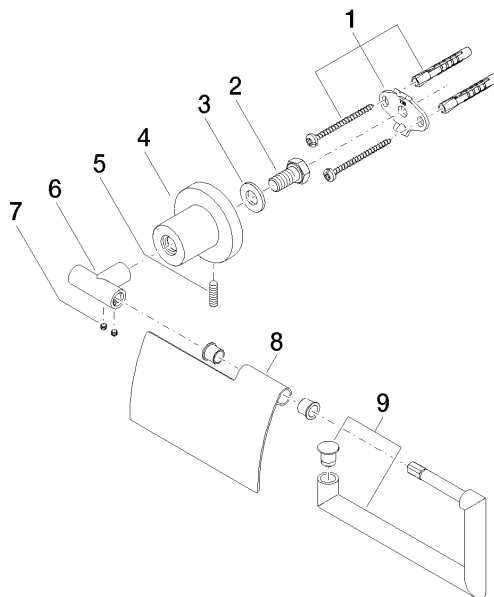

83 510 892

- Breite 152 mm
- Höhe 100 mm
- Rosette Ø 55 mm
- Ausladung 77 mm

	Champagne (22kt Gold)	83 510 892-47
	Chrom	83 510 892-00
	Platin gebürstet	83 510 892-06
	Platin	83 510 892-08
	Dark Chrome	83 510 892-19
	Messing gebürstet (23kt Gold)	83 510 892-28
	Schwarz matt	83 510 892-33
	Champagne gebürstet (22kt Gold)	83 510 892-46
	Chrom gebürstet	83 510 892-93
	Dark Platin gebürstet	83 510 892-99

83 510 892

mm [inches]

83 510 892

Ersatzteile für die
anderen
Oberflächenvarianten
finden Sie hier:
Chrom

Ersatzteilstückliste

Nr.	Artikelnummer	Benennung	Verbaumenge	Lieferzeit
1	05 17 20 739 00 90	Befestigungssatz	1	2
2	09 30 30 071 90	Schraube	1	2
3	09 30 11 046 90	Scheibe	1	2
4	08 17 89 505-47	Halter	1	30
5	04 31 11 113 00 90	Stift	1	2
6	05 17 89 553 00-47	Halter	1	30
7	90 31 11 038 00 90	Stift	2	2
8	08 11 02 514-47	Deckel	1	30
9	90 28 22 641 00-47	Halter	1	30