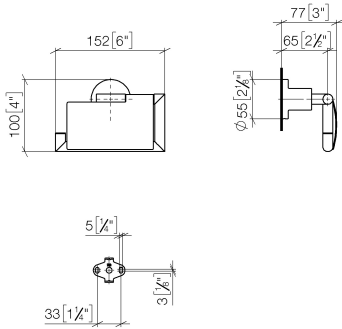

83 510 892

- Breite 152 mm
- Höhe 100 mm
- Rosette Ø 55 mm
- Ausladung 77 mm

	Champagne (22kt Gold)	83 510 892-47
	Chrom	83 510 892-00
	Platin gebürstet	83 510 892-06
	Platin	83 510 892-08
	Dark Chrome	83 510 892-19
	Messing gebürstet (23kt Gold)	83 510 892-28
	Schwarz matt	83 510 892-33
	Champagne gebürstet (22kt Gold)	83 510 892-46
	Chrom gebürstet	83 510 892-93
	Dark Platin gebürstet	83 510 892-99

83 510 892

mm [inches]

83 510 892

Ersatzteile für die
anderen
Oberflächenvarianten
finden Sie hier:
Chrom

Ersatzteilstückliste

Nr.	Artikelnummer	Benennung	Verbaumenge	Lieferzeit
1	05 17 20 739 00 90	Befestigungssatz	1	2
2	09 30 30 071 90	Schraube	1	2
3	09 30 11 046 90	Scheibe	1	2
4	08 17 89 505-47	Halter	1	30
5	04 31 11 113 00 90	Stift	1	2
6	05 17 89 553 00-47	Halter	1	30
7	90 31 11 038 00 90	Stift	2	2
8	08 11 02 514-47	Deckel	1	30
9	90 28 22 641 00-47	Halter	1	30